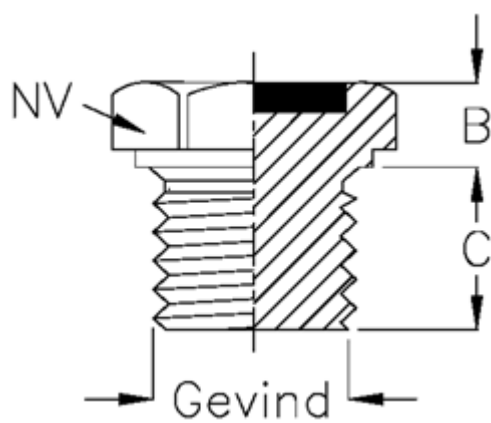

Varenummer: 21320465B
Beskrivelse: Aftapningsprop
Type 32A G 1/4 ET.B (aftapning blå)

Mål

B = 6
C = 8
Gevind = 1/4 GAS
NV = 17